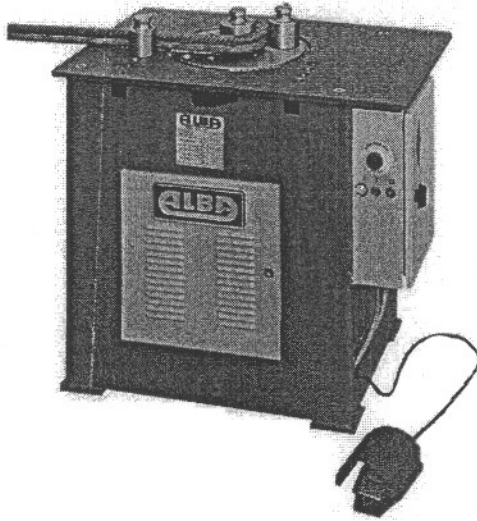

MAQUINARIA PARA LA CONSTRUCCION S.A.

Carretera de Sangroniz 34
48150 SONDIKA
VIZCAYA (España)
www.alba.es

DOBLADORAS-CIZALLAS COMBI 26/32-32/36

02^42

Máquina modelo: COMBI-32/36
Número: 46210050203

Año de fabricación: 2003

Motor: ANDIA

Nº: X-01062

Kw.: 3

Tensión: 230/400V.

Frecuencia: 50Hz.

Salida fábrica: 18/2/03

Conexiónada a: 400V.

MANTENGA ESTE MANUAL PARA FUTURAS CONSULTAS